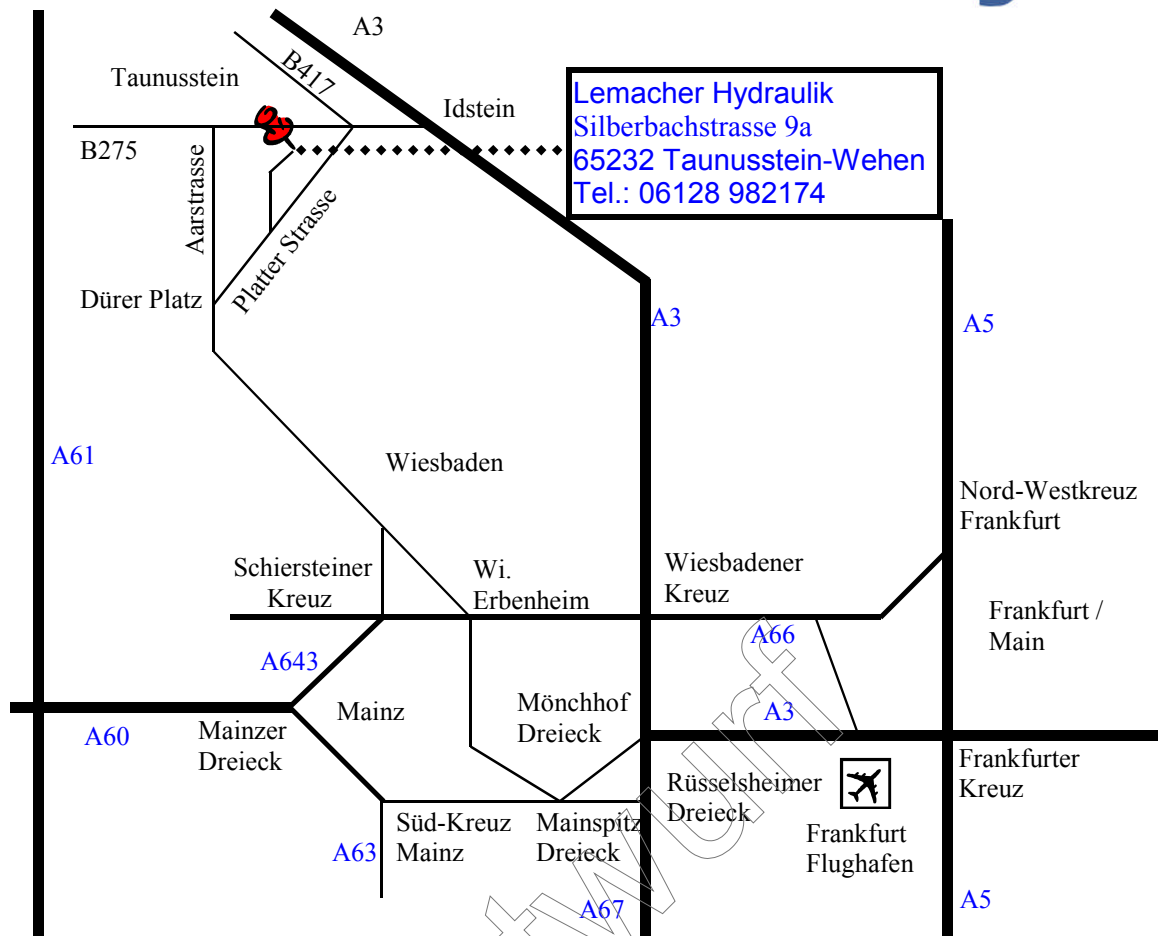

### Von Köln A3

Abfahrt Idstein auf der B275 Richtung Bad Schwalbach bis NeuhoF, auf die B417 Richtung Wiesbaden Abfahrt Taunusstein Wehen, auf die Platter Straße in die Walkmühlstraße, dann links in die Silberbachstraße.

### Coming from Cologne:

Departure A3 at Exit Idstein follow B275 direction Bad Schwalbach to NeuhoF, then on B417 direction Wiesbaden, departure at Taunusstein Wehen. Turn right into the Walkmühlstraße and then left into Silberbachstraße.

### Vom Wiesbadener Kreuz

Entweder wie oben A3 bis zur Abfahrt Idstein. Oder A66 Abfahrt Wiesbaden Erbenheim über Berliner Straße, Kaiser Friedrich Ring auf die B54 Richtung Bad Schwalbach bis Taunusstein Hahn auf die Aarstraße dann auf die B275 Richtung Taunusstein Wehen auf die Platter Straße bis Walkmühlstraße, dann links in die Silberbachstraße.

### Coming from the Wiesbaden cross:

Either on the A3 to Idstein and then like described already. Or on A66 to Wiesbaden Erbenheim over Berliner Straße and Kaiser Friedrich Ring on to B54 direction Bad Schwalbach to Taunusstein Hahn continue on the B275 on Aarstraße. Turn right to the Walkmühlstraße and then on the left in to Silberbachstraße.